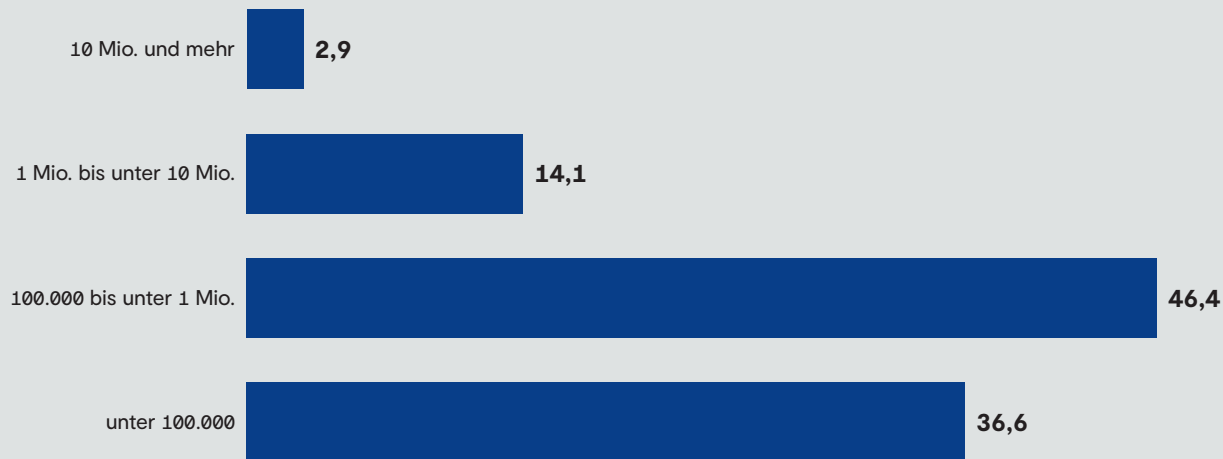

# Über 80 Prozent der Stiftungen werden mit weniger als 1 Million Euro Kapital errichtet

Stiftungen und Errichtungskapital (in Euro) – Kapitalklassen (in Prozent)

n=3.603

Quelle: Datenbank Deutscher Stiftungen, Stand März 2021.